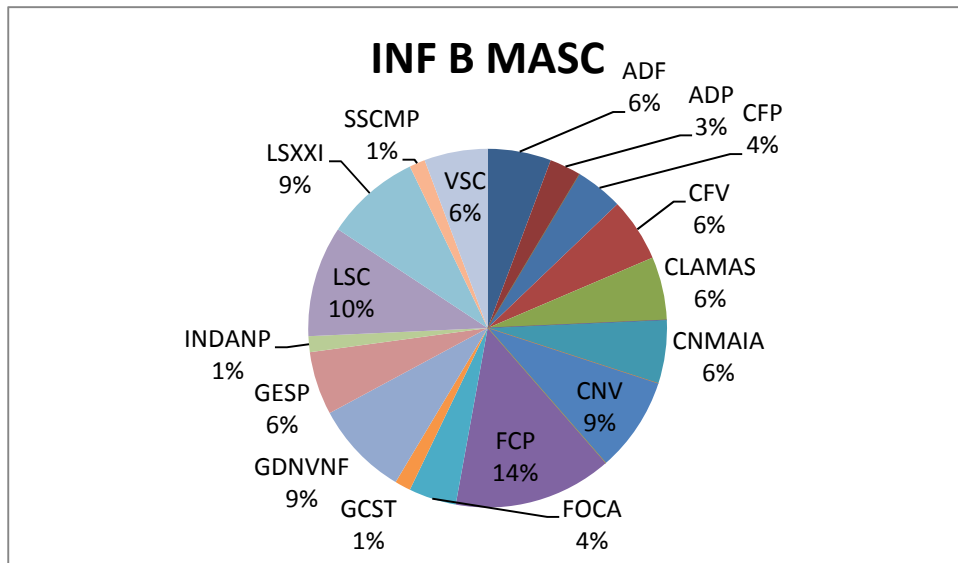

ASSOCIAÇÃO DE NATAÇÃO DO NORTE DE PORTUGAL

FILIAÇÕES

2011/12

NATAÇÃO
PURA/MASTERS/ÁGUAS
ABERTAS/POLO-
AQUÁTICO/NATAÇÃO
SINCRONIZADA

ANNP

ESTATISTICA ANNP 2011/12

NATAÇÃO PURA

MASCULINOS

CLUBES	NADADORES
ADF	37
ADP	7
APUVE	2
CBCN	15
CDUP	0
CEAT	7
CFP	43
CFV	68
CLAMAS	43
CLIP	4
CNMAIA	33
CNPO	17
CNV	28
CPN	10
CSB	7
FCP	116
FOCA	31
GCST	21
GDNVNF	79
GESP	60
INDANP	1
LSC	63
LSXXI	29
SSCMP	7
VSC	54
Total	782

CLUBES	CDB
ADF	20
ADP	0
APUVE	0
CBCN	8
CDUP	0
CEAT	4
CFP	17
CFV	24
CLAMAS	17
CLIP	4
CNMAIA	12
CNPO	10
CNV	12
CPN	1
CSB	4
FCP	50
FOCA	12
GCST	5
GDNVNF	49
GESP	28
INDANP	0
LSC	34
LSXXI	17
SSCMP	1
VSC	19

CLUBES	CDA
ADF	1
ADP	0
APUVE	0
CBCN	0
CDUP	0
CEAT	0
CFP	5
CFV	6
CLAMAS	4
CLIP	0
CNMAIA	5
CNPO	4
CNV	2
CPN	0
CSB	1
FCP	13
FOCA	4
GCST	0
GDNVNF	3
GESP	4
INDANP	0
LSC	4
LSXXI	1
SSCMP	3
VSC	7

CLUBES	IFB
ADF	4
ADP	2
APUVE	0
CBCN	0
CDUP	0
CEAT	0
CFP	3
CFV	4
CLAMAS	4
CLIP	0
CNMAIA	4
CNPO	0
CNV	6
CPN	0
CSB	0
FCP	10
FOCA	3
GCST	1
GDNVNF	6
GESP	4
INDANP	1
LSC	7
LSXXI	6
SSCMP	1
VSC	4