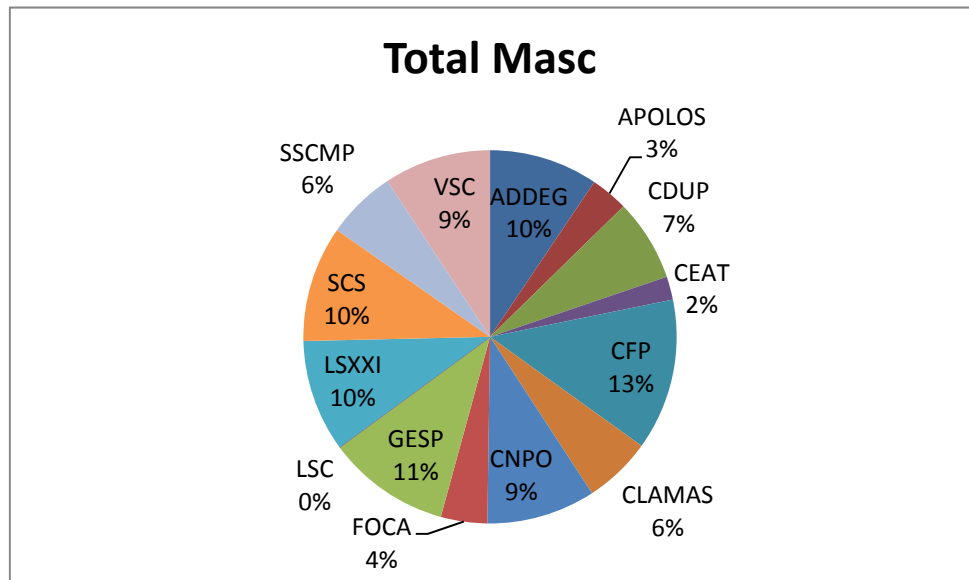

CLUBES	Total Masc
ADDEG	61
APOLOS	21
CDUP	46
CEAT	13
CFP	85
CLAMAS	38
CNPO	61
FOCA	26
GESP	69
LSC	0
LSXXI	63
SCS	65
SSCMP	39
VSC	60
Total	647