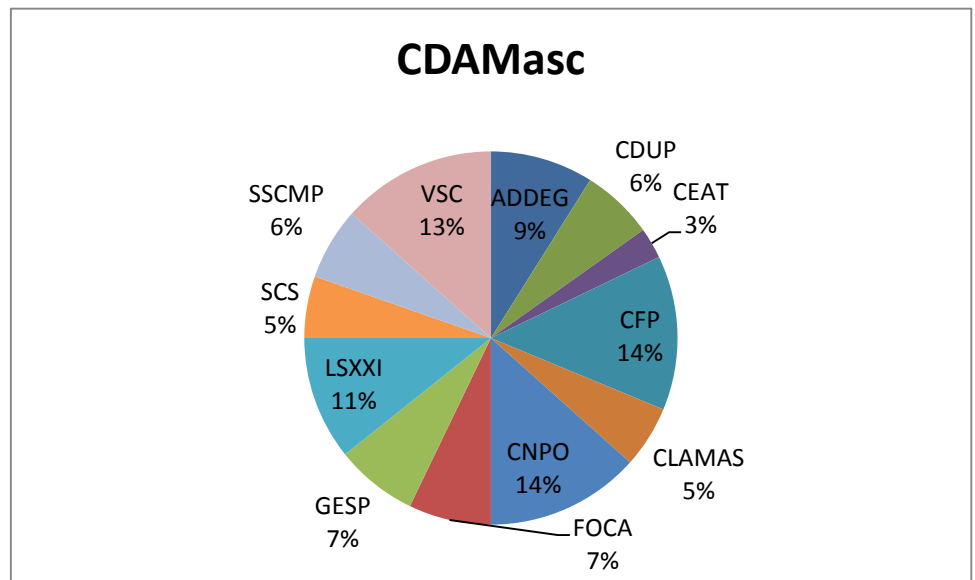

AA POR GÉNERO

MASTERS

Masters NP			
CLUBES	Masc	Fem	Total
ADF	1	0	1
CDUP	4	0	4
CFP	27	8	35
CFV	13	6	19
CLAMAS	10	2	12
CNMAIA	13	9	22
CNPO	5	0	5
FCP	11	6	17
GCST	5	4	9
GESP	10	2	12
INDANP	1	0	1
LSC	24	20	44
VSC	14	3	17
Total	133	60	198

TOTAL MASTERS POR GÉNERO

MASTERS	
MASC	133
FEM	60

POLO-AQUÁTICO

CLUBES	CDB Masc
ADDEG	6
APOLOS	
CDUP	3
CEAT	
CFP	8
CLAMAS	3
CNPO	6
FOCA	4
GESP	10
LSC	
LSXXI	9
SCS	6
SSCMP	1
VSC	11
Total	67

CLUBES	CDAMasc
ADDEG	10
APOLOS	
CDUP	7
CEAT	3
CFP	15
CLAMAS	6
CNPO	15
FOCA	8
GESP	8
LSC	
LSXXI	12
SCS	6
SSCMP	7
VSC	15
Total	112

CLUBES	INF Masc
ADDEG	11
APOLOS	
CDUP	6
CEAT	9
CFP	18
CLAMAS	7
CNPO	17
FOCA	12
GESP	9
LSC	
LSXXI	19
SCS	12
SSCMP	4
VSC	4
Total	128

CLUBES	JUV Masc
ADDEG	8
APOLOS	
CDUP	12
CEAT	1
CFP	11
CLAMAS	10
CNPO	11
FOCA	1
GESP	4
LSC	
LSXXI	6
SCS	12
SSCMP	10
VSC	8
Total	94