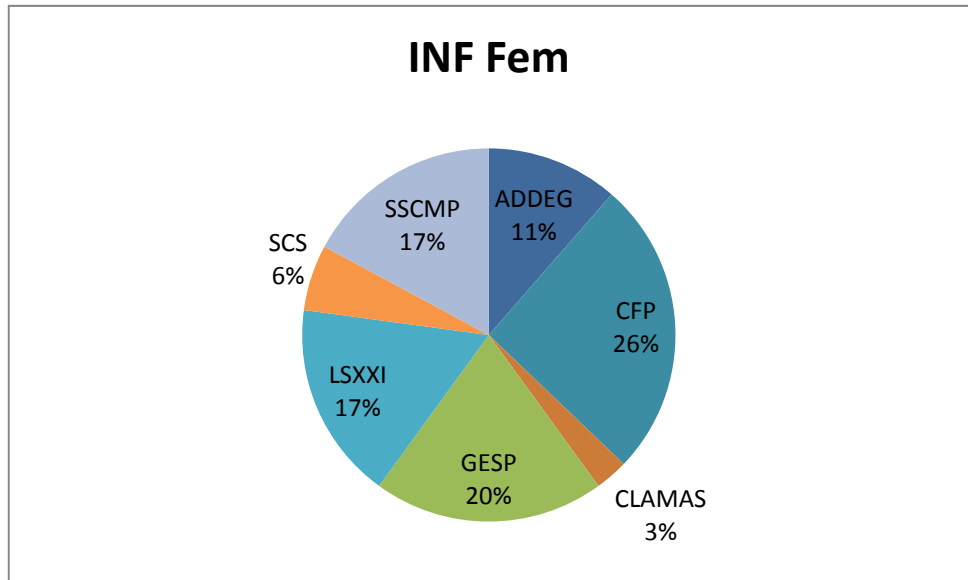

CLUBES	JUN Masc
ADDEG	5
APOLOS	3
CDUP	4
CEAT	
CFP	12
CLAMAS	5
CNPO	4
FOCA	
GESP	4
LSC	
LSXXI	4
SCS	10
SSCMP	
VSC	3
Total	54

CLUBES	SEM Masc
ADDEG	15
APOLOS	18
CDUP	14
CEAT	
CFP	16
CLAMAS	5
CNPO	8
FOCA	
GESP	9
LSC	
LSXXI	9
SCS	17
SSCMP	16
VSC	12
Total	139

CLUBES	Total Masc
ADDEG	61
APOLOS	21
CDUP	46
CEAT	13
CFP	85
CLAMAS	38
CNPO	61
FOCA	26
GESP	69
LSC	0
LSXXI	63
SCS	65
SSCMP	39
VSC	60
Total	647

Clubes	CDB Fem
ADDEG	10
APOLOS	
CDUP	
CEAT	
CFP	2
CLAMAS	1
CNPO	
FOCA	
GESP	7
LSC	
LSXXI	3
SCS	2
SSCMP	1
VSC	
Total	26

Clubes	CDA Fem
ADDEG	10
APOLOS	
CDUP	3
CEAT	
CFP	3
CLAMAS	2
CNPO	
FOCA	
GESP	4
LSC	
LSXXI	4
SCS	
SSCMP	1
VSC	
Total	27

Clubes	INF Fem
ADDEG	4
APOLOS	
CDUP	
CEAT	
CFP	9
CLAMAS	1
CNPO	
FOCA	
GESP	7
LSC	
LSXXI	6
SCS	2
SSCMP	6
VSC	
Total	35