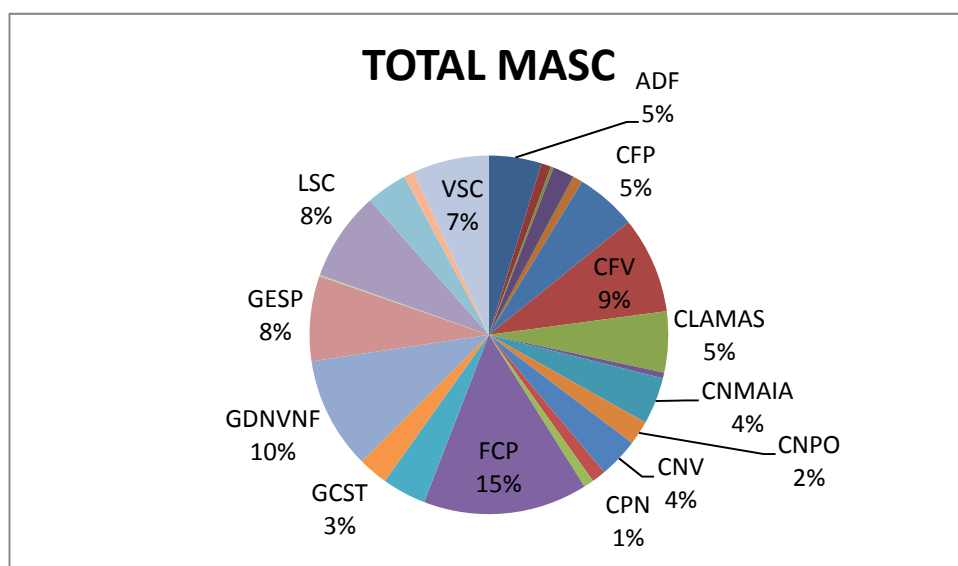

ASSOCIAÇÃO DE NATAÇÃO DO NORTE DE PORTUGAL

FILIAÇÕES

2011/12

NATAÇÃO
PURA/MASTERS/ÁGUAS
ABERTAS/POLO-
AQUÁTICO/NATAÇÃO
SINCRONIZADA

ANNP

ESTATISTICA ANNP 2011/12

NATAÇÃO PURA

MASCULINOS

CLUBES	NADADORES
ADF	37
ADP	7
APUVE	2
CBCN	15
CDUP	0
CEAT	7
CFP	43
CFV	68
CLAMAS	43
CLIP	4
CNMAIA	33
CNPO	17
CNV	28
CPN	10
CSB	7
FCP	116
FOCA	31
GCST	21
GDNVNF	79
GESP	60
INDANP	1
LSC	63
LSXXI	29
SSCMP	7
VSC	54
Total	782