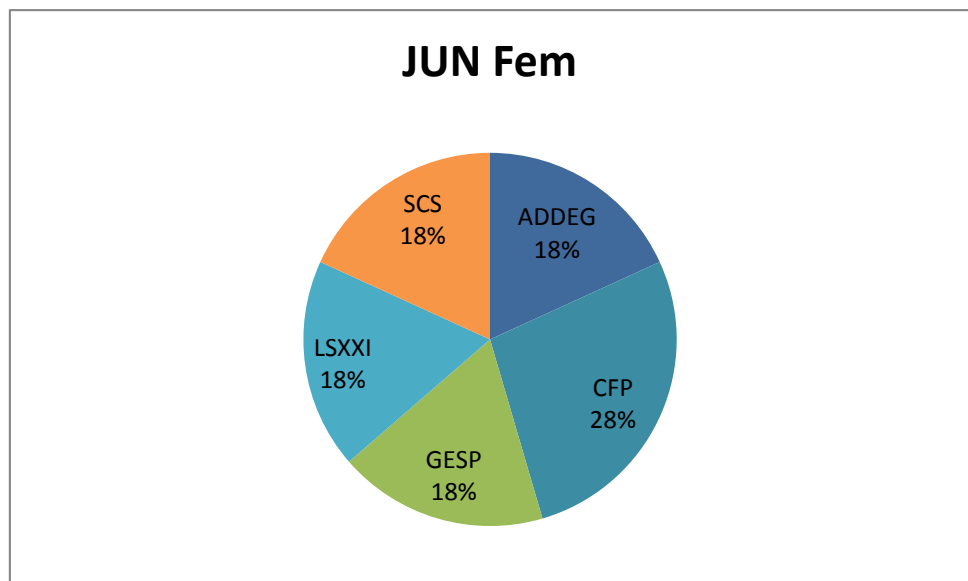

CLUBES	Total Masc
ADDEG	61
APOLOS	21
CDUP	46
CEAT	13
CFP	85
CLAMAS	38
CNPO	61
FOCA	26
GESP	69
LSC	0
LSXXI	63
SCS	65
SSCMP	39
VSC	60
Total	647

Clubes	CDB Fem
ADDEG	10
APOLOS	
CDUP	
CEAT	
CFP	2
CLAMAS	1
CNPO	
FOCA	
GESP	7
LSC	
LSXXI	3
SCS	2
SSCMP	1
VSC	
Total	26

Clubes	CDA Fem
ADDEG	10
APOLOS	
CDUP	3
CEAT	
CFP	3
CLAMAS	2
CNPO	
FOCA	
GESP	4
LSC	
LSXXI	4
SCS	
SSCMP	1
VSC	
Total	27

Clubes	INF Fem
ADDEG	4
APOLOS	
CDUP	
CEAT	
CFP	9
CLAMAS	1
CNPO	
FOCA	
GESP	7
LSC	
LSXXI	6
SCS	2
SSCMP	6
VSC	
Total	35

Clubes	JUV Fem
ADDEG	3
APOLOS	
CDUP	
CEAT	
CFP	4
CLAMAS	
CNPO	
FOCA	
GESP	4
LSC	
LSXXI	10
SCS	7
SSCMP	3
VSC	
Total	31

Clubes	JUN Fem
ADDEG	2
APOLOS	
CDUP	
CEAT	
CFP	3
CLAMAS	
CNPO	
FOCA	
GESP	2
LSC	
LSXXI	2
SCS	2
SSCMP	
VSC	
Total	11