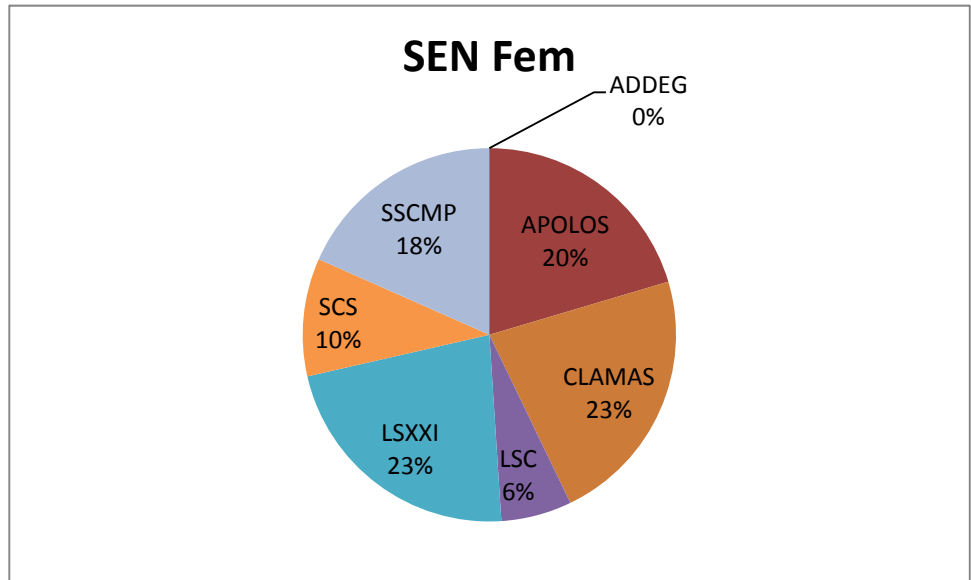

Clubes	SEM Fem
ADDEG	10
APOLOS	
CDUP	
CEAT	
CFP	11
CLAMAS	
CNPO	
FOCA	
GESP	3
LSC	11
LSXXI	5
SCS	9
SSCMP	
VSC	
Total	49