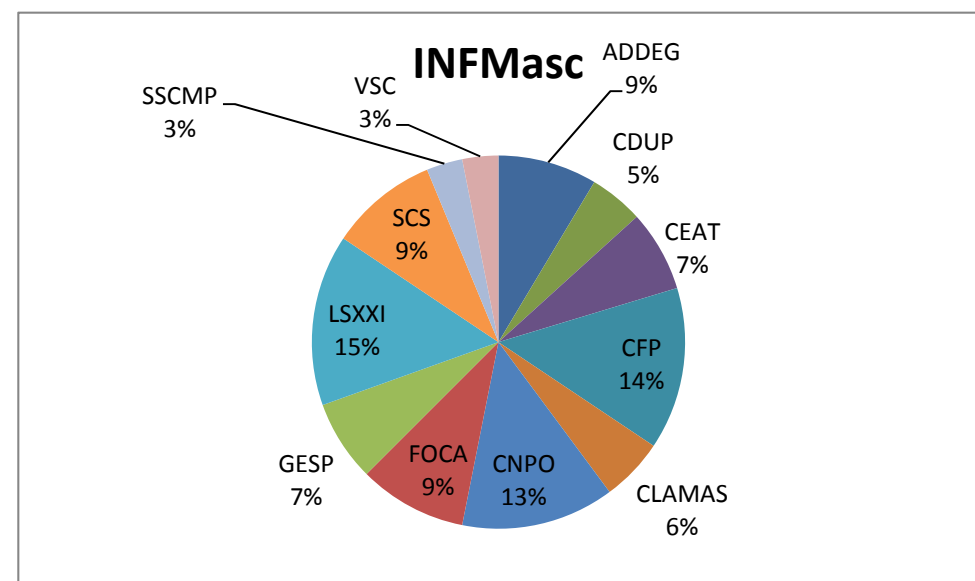

AA POR GÉNERO

MASTERS

Masters NP			
CLUBES	Masc	Fem	Total
ADF	1	0	1
CDUP	4	0	4
CFP	27	8	35
CFV	13	6	19
CLAMAS	10	2	12
CNMAIA	13	9	22
CNPO	5	0	5
FCP	11	6	17
GCST	5	4	9
GESP	10	2	12
INDANP	1	0	1
LSC	24	20	44
VSC	14	3	17
Total	133	60	198

TOTAL MASTERS POR GÉNERO

MASTERS	
MASC	133
FEM	60

POLO-AQUÁTICO

CLUBES	CDB Masc
ADDEG	6
APOLOS	
CDUP	3
CEAT	
CFP	8
CLAMAS	3
CNPO	6
FOCA	4
GESP	10
LSC	
LSXXI	9
SCS	6
SSCMP	1
VSC	11
Total	67

CLUBES	CDAMasc
ADDEG	10
APOLOS	
CDUP	7
CEAT	3
CFP	15
CLAMAS	6
CNPO	15
FOCA	8
GESP	8
LSC	
LSXXI	12
SCS	6
SSCMP	7
VSC	15
Total	112

CLUBES	INF Masc
ADDEG	11
APOLOS	
CDUP	6
CEAT	9
CFP	18
CLAMAS	7
CNPO	17
FOCA	12
GESP	9
LSC	
LSXXI	19
SCS	12
SSCMP	4
VSC	4
Total	128

CLUBES	JUV Masc
ADDEG	8
APOLOS	
CDUP	12
CEAT	1
CFP	11
CLAMAS	10
CNPO	11
FOCA	1
GESP	4
LSC	
LSXXI	6
SCS	12
SSCMP	10
VSC	8
Total	94