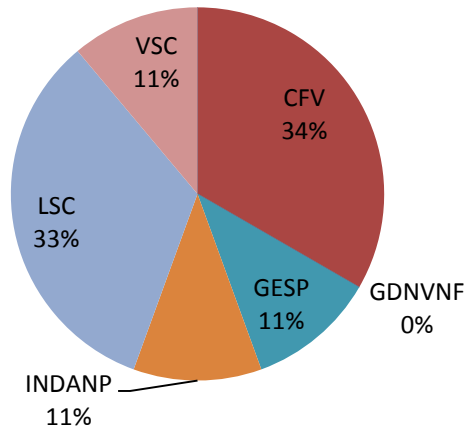

TOTAL CLUBES NATAÇÃO PURA

CLUBES	NADADORES
ADF	59
ADP	17
APUVE	9
CBCN	29
CDUP	0
CEAT	10
CFP	80
CFV	122
CLAMAS	65
CLIP	13
CNMAIA	62
CNPO	25
CNV	55
CPN	18
CSB	13
FCP	207
FOCA	55
GCST	40
GDNVNF	141
GESP	110
INDANP	6
LSC	131
LSXXI	50
SSCMP	12
VSC	93
Total	1422

TOTAL NP POR GÉNERO

NP	
MASC	782
FEM	640

ÁGUAS ABERTAS

MASCULINOS

MASCULINOS						
CLUBES	INFA	JUVB	JUVA	JUN	SEN	Tot
CFP	0	0	0	0	2	2
CFV	0	0	5	0	3	8
CNMAIA	0	1	0	0	0	1
GDNVNF	0	0	0	0	3	3
GESP	0	1	0	2	2	5
INDANP	0	0	0	0	0	0
LSC	1	0	1	1	2	5
VSC	0	0	0	0	0	0
Total	1	2	6	3	12	24

FEMININOS

FEMININOS				
CLUBES	JUV	JUN	SEN	Tot
CFP	0	0	0	0
CFV	0	2	1	3
CNMAIA	0	0	0	0
GDNVNF	0	0	0	0
GESP	0	0	1	1
INDANP	0	0	1	1
LSC	0	0	3	3
VSC	0	0	1	1
Total	0	2	7	9

TOTAL FEM

TOTAL AA POR GÉNERO

ÁGUAS ABERTAS	
MASC	24
FEM	9