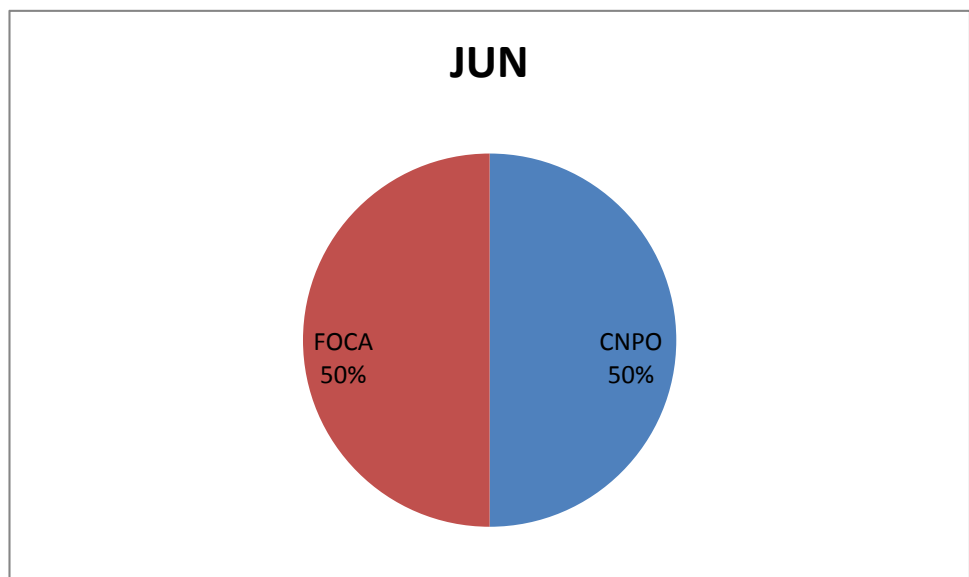

Masculinos	647
Femininos	203

NATAÇÃO SINCRONIZADA

Clubes	INF
CNPO	4
FOCA	10
LSXXI	6
Total	20

Clubes	JUV
CNPO	7
FOCA	9
LSXXI	1
Total	17

Clubes	JUN
CNPO	6
FOCA	6
LSXXI	0
Total	12

Clubes	SEN
CNPO	
FOCA	2
LSXXI	
Total	2

Clubes	Tot
CNPO	17
FOCA	27
LSXXI	7
Total	51

DISCIPLINA	MASCULINOS	FEMININOS	TOTAL
NATAÇÃO PURA	782	640	1422
POLO-AQUÁTICO	647	203	850
NATAÇÃO SINCRONIZADA	0	51	51
MASTERS	133	60	193
ÁGUAS ABERTAS	24	9	33