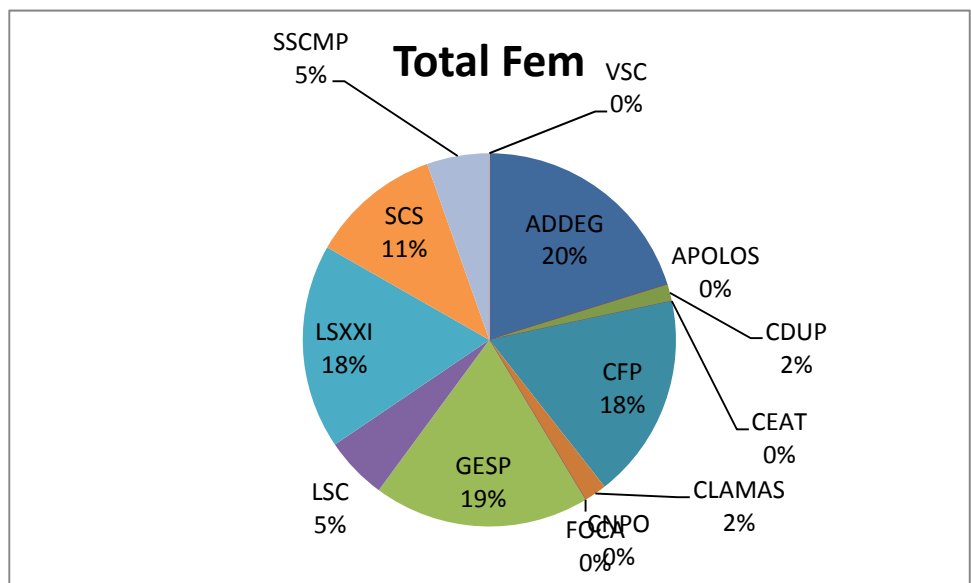

Clubes	CDA Fem
ADDEG	10
APOLOS	
CDUP	3
CEAT	
CFP	3
CLAMAS	2
CNPO	
FOCA	
GESP	4
LSC	
LSXXI	4
SCS	
SSCMP	1
VSC	
Total	27

Clubes	INF Fem
ADDEG	4
APOLOS	
CDUP	
CEAT	
CFP	9
CLAMAS	1
CNPO	
FOCA	
GESP	7
LSC	
LSXXI	6
SCS	2
SSCMP	6
VSC	
Total	35

Clubes	JUV Fem
ADDEG	3
APOLOS	
CDUP	
CEAT	
CFP	4
CLAMAS	
CNPO	
FOCA	
GESP	4
LSC	
LSXXI	10
SCS	7
SSCMP	3
VSC	
Total	31

Clubes	JUN Fem
ADDEG	2
APOLOS	
CDUP	
CEAT	
CFP	3
CLAMAS	
CNPO	
FOCA	
GESP	2
LSC	
LSXXI	2
SCS	2
SSCMP	
VSC	
Total	11

Clubes	SEM Fem
ADDEG	10
APOLOS	
CDUP	
CEAT	
CFP	11
CLAMAS	
CNPO	
FOCA	
GESP	3
LSC	11
LSXXI	5
SCS	9
SSCMP	
VSC	
Total	49

Clubes	Total Fem
ADDEG	41
APOLOS	0
CDUP	3
CEAT	0
CFP	36
CLAMAS	4
CNPO	0
FOCA	0
GESP	38
LSC	11
LSXXI	36
SCS	23
SSCMP	11
VSC	0
Total	203