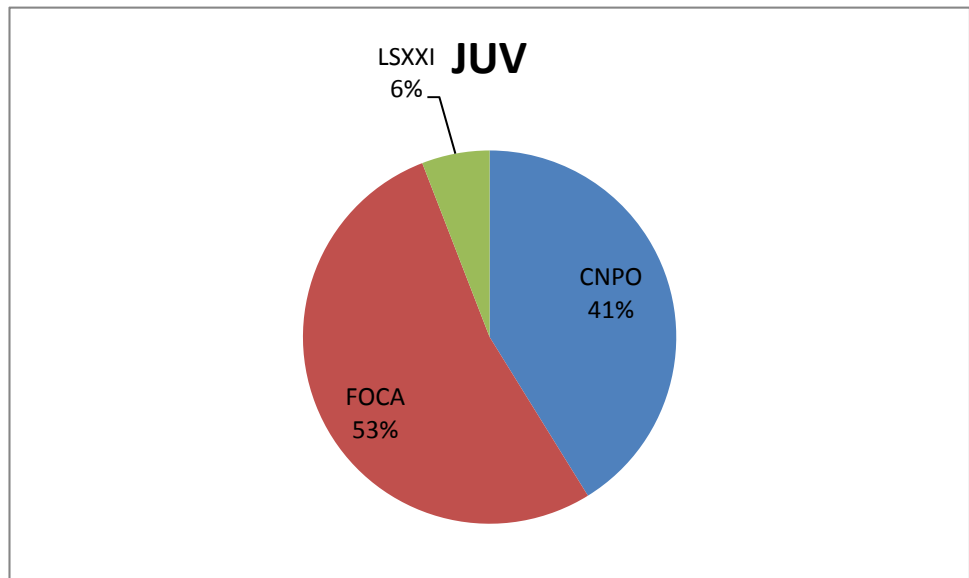

Clubes	SEM Fem
ADDEG	10
APOLOS	
CDUP	
CEAT	
CFP	11
CLAMAS	
CNPO	
FOCA	
GESP	3
LSC	11
LSXXI	5
SCS	9
SSCMP	
VSC	
Total	49

Clubes	Total Fem
ADDEG	41
APOLOS	0
CDUP	3
CEAT	0
CFP	36
CLAMAS	4
CNPO	0
FOCA	0
GESP	38
LSC	11
LSXXI	36
SCS	23
SSCMP	11
VSC	0
Total	203

Masculinos	647
Femininos	203

NATAÇÃO SINCRONIZADA

Clubes	INF
CNPO	4
FOCA	10
LSXXI	6
Total	20

Clubes	JUV
CNPO	7
FOCA	9
LSXXI	1
Total	17

Clubes	JUN
CNPO	6
FOCA	6
LSXXI	0
Total	12

Clubes	SEN
CNPO	
FOCA	2
LSXXI	
Total	2

Clubes	Tot
CNPO	17
FOCA	27
LSXXI	7
Total	51

DISCIPLINA	MASCULINOS	FEMININOS	TOTAL
NATAÇÃO PURA	782	640	1422
POLO-AQUÁTICO	647	203	850
NATAÇÃO SINCRONIZADA	0	51	51
MASTERS	133	60	193
ÁGUAS ABERTAS	24	9	33