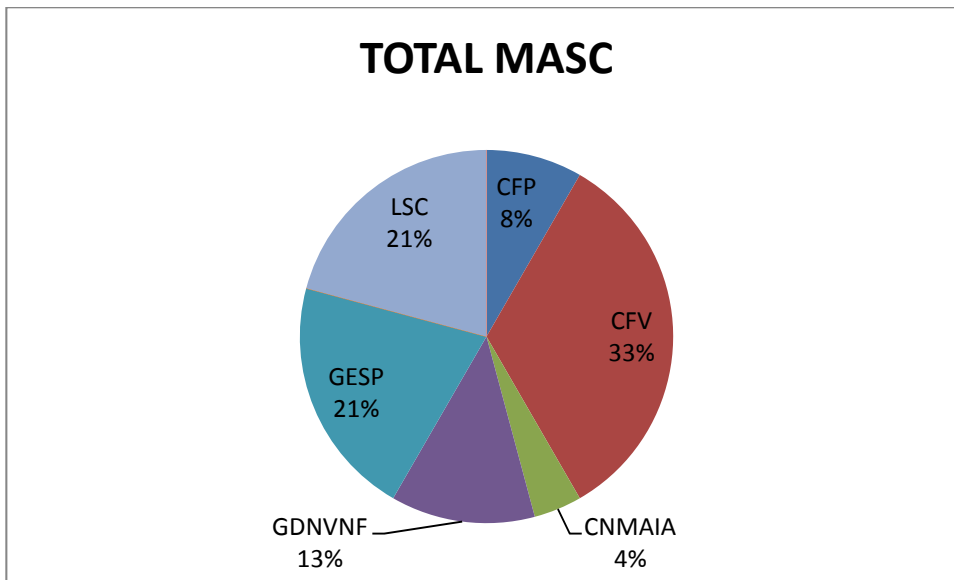

TOTAL CLUBES NATAÇÃO PURA

CLUBES	NADADORES
ADF	59
ADP	17
APUVE	9
CBCN	29
CDUP	0
CEAT	10
CFP	80
CFV	122
CLAMAS	65
CLIP	13
CNMAIA	62
CNPO	25
CNV	55
CPN	18
CSB	13
FCP	207
FOCA	55
GCST	40
GDNVNF	141
GESP	110
INDANP	6
LSC	131
LSXXI	50
SSCMP	12
VSC	93
Total	1422

TOTAL NP POR GÉNERO

NP	
MASC	782
FEM	640

ÁGUAS ABERTAS

MASCULINOS

MASCULINOS						
CLUBES	INFA	JUVB	JUVA	JUN	SEN	Tot
CFP	0	0	0	0	2	2
CFV	0	0	5	0	3	8
CNMAIA	0	1	0	0	0	1
GDNVNF	0	0	0	0	3	3
GESP	0	1	0	2	2	5
INDANP	0	0	0	0	0	0
LSC	1	0	1	1	2	5
VSC	0	0	0	0	0	0
Total	1	2	6	3	12	24

FEMININOS

FEMININOS				
CLUBES	JUV	JUN	SEN	Tot
CFP	0	0	0	0
CFV	0	2	1	3
CNMAIA	0	0	0	0
GDNVNF	0	0	0	0
GESP	0	0	1	1
INDANP	0	0	1	1
LSC	0	0	3	3
VSC	0	0	1	1
Total	0	2	7	9

TOTAL FEM

TOTAL AA POR GÉNERO

ÁGUAS ABERTAS	
MASC	24
FEM	9

AA POR GÉNERO

MASTERS

Masters NP			
CLUBES	Masc	Fem	Total
ADF	1	0	1
CDUP	4	0	4
CFP	27	8	35
CFV	13	6	19
CLAMAS	10	2	12
CNMAIA	13	9	22
CNPO	5	0	5
FCP	11	6	17
GCST	5	4	9
GESP	10	2	12
INDANP	1	0	1
LSC	24	20	44
VSC	14	3	17
Total	133	60	198