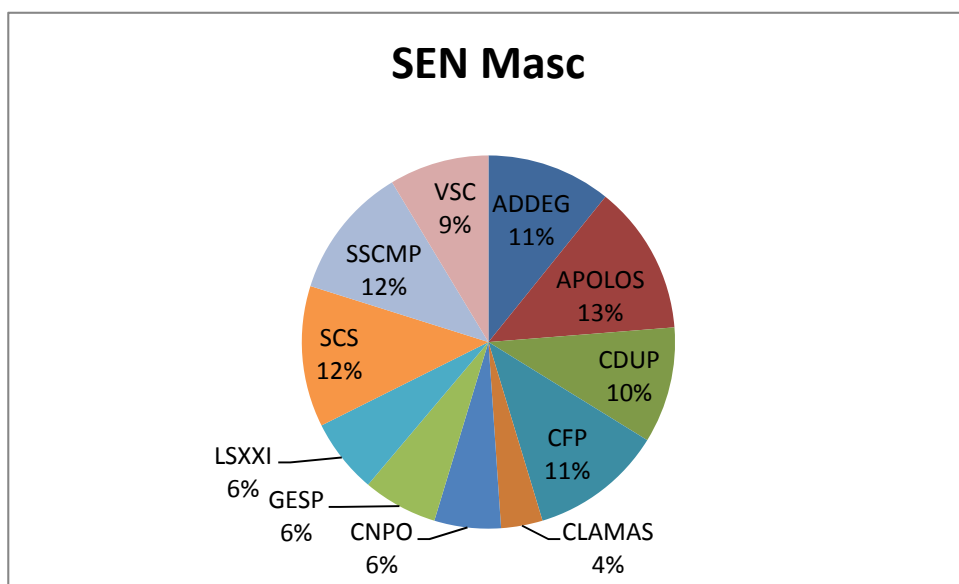

TOTAL MASTERS POR GÉNERO

MASTERS	
MASC	133
FEM	60

POLO-AQUÁTICO

CLUBES	CDB Masc
ADDEG	6
APOLOS	
CDUP	3
CEAT	
CFP	8
CLAMAS	3
CNPO	6
FOCA	4
GESP	10
LSC	
LSXXI	9
SCS	6
SSCMP	1
VSC	11
Total	67

CLUBES	CDAMasc
ADDEG	10
APOLOS	
CDUP	7
CEAT	3
CFP	15
CLAMAS	6
CNPO	15
FOCA	8
GESP	8
LSC	
LSXXI	12
SCS	6
SSCMP	7
VSC	15
Total	112

CLUBES	INF Masc
ADDEG	11
APOLOS	
CDUP	6
CEAT	9
CFP	18
CLAMAS	7
CNPO	17
FOCA	12
GESP	9
LSC	
LSXXI	19
SCS	12
SSCMP	4
VSC	4
Total	128

CLUBES	JUV Masc
ADDEG	8
APOLOS	
CDUP	12
CEAT	1
CFP	11
CLAMAS	10
CNPO	11
FOCA	1
GESP	4
LSC	
LSXXI	6
SCS	12
SSCMP	10
VSC	8
Total	94

CLUBES	JUN Masc
ADDEG	5
APOLOS	3
CDUP	4
CEAT	
CFP	12
CLAMAS	5
CNPO	4
FOCA	
GESP	4
LSC	
LSXXI	4
SCS	10
SSCMP	
VSC	3
Total	54

CLUBES	SEM Masc
ADDEG	15
APOLOS	18
CDUP	14
CEAT	
CFP	16
CLAMAS	5
CNPO	8
FOCA	
GESP	9
LSC	
LSXXI	9
SCS	17
SSCMP	16
VSC	12
Total	139