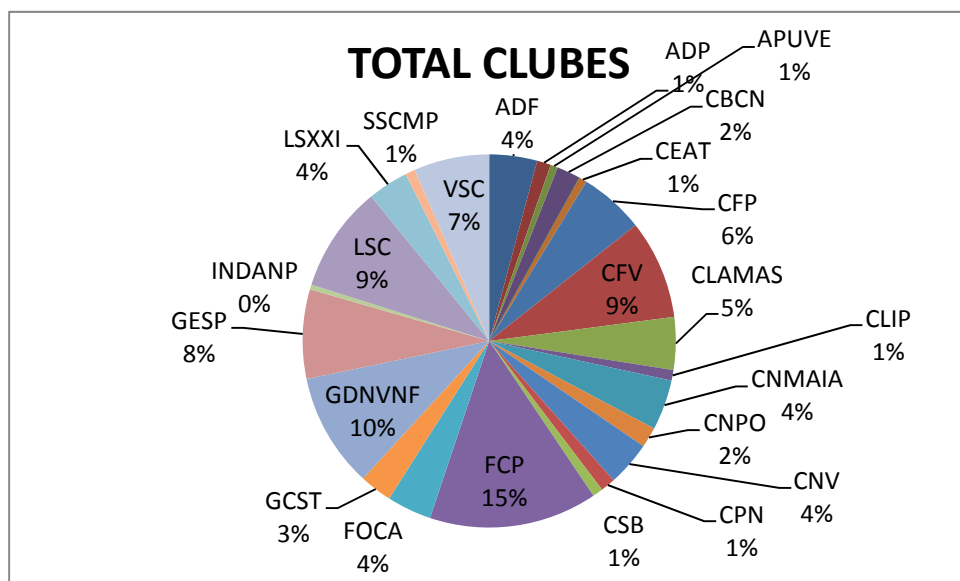

CLUBES	CDA
ADF	2
ADP	1
APUVE	0
CBCN	1
CDUP	0
CEAT	1
CFP	6
CFV	6
CLAMAS	0
CLIP	0
CNMAIA	1
CNPO	0
CNV	3
CPN	0
CSB	1
FCP	13
FOCA	2
GCST	0
GDNVNF	8
GESP	7
INDANP	1
LSC	8
LSXXI	2
SSCMP	0
VSC	5

CLUBES	IFB
ADF	
ADP	3
APUVE	0
CBCN	0
CDUP	0
CEAT	0
CFP	2
CFV	3
CLAMAS	0
CLIP	0
CNMAIA	6
CNPO	0
CNV	1
CPN	0
CSB	0
FCP	11
FOCA	2
GCST	2
GDNVNF	5
GESP	4
INDANP	0
LSC	9
LSXXI	2
SSCMP	1
VSC	2

CLUBES	IFA
ADF	2
ADP	1
APUVE	0
CBCN	0
CDUP	0
CEAT	0
CFP	1
CFV	3
CLAMAS	2
CLIP	0
CNMAIA	2
CNPO	4
CNV	1
CPN	2
CSB	2
FCP	8
FOCA	1
GCST	1
GDNVNF	6
GESP	2
INDANP	1
LSC	9
LSXXI	2
SSCMP	0
VSC	5

CLUBES	JUV
ADF	1
ADP	4
APUVE	0
CBCN	0
CDUP	0
CEAT	0
CFP	5
CFV	3
CLAMAS	2
CLIP	0
CNMAIA	3
CNPO	2
CNV	2
CPN	0
CSB	1
FCP	5
FOCA	1
GCST	0
GDNVNF	3
GESP	3
INDANP	2
LSC	5
LSXXI	1
SSCMP	1
VSC	1

CLUBES	JUN
ADF	2
ADP	1
APUVE	0
CBCN	0
CDUP	0
CEAT	1
CFP	4
CFV	9
CLAMAS	2
CLIP	0
CNMAIA	0
CNPO	0
CNV	0
CPN	2
CSB	0
FCP	5
FOCA	5
GCST	3
GDNVNF	4
GESP	5
INDANP	0
LSC	9
LSXXI	0
SSCMP	3
VSC	4

CLUBES	SEN
ADF	1
ADP	0
APUVE	0
CBCN	0
CDUP	0
CEAT	0
CFP	1
CFV	5
CLAMAS	0
CLIP	0
CNMAIA	3
CNPO	0
CNV	4
CPN	4
CSB	0
FCP	8
FOCA	0
GCST	4
GDNVNF	2
GESP	6
INDANP	1
LSC	2
LSXXI	0
SSCMP	0
VSC	9

TOTAL CLUBES NATAÇÃO PURA

CLUBES	NADADORES
ADF	59
ADP	17
APUVE	9
CBCN	29
CDUP	0
CEAT	10
CFP	80
CFV	122
CLAMAS	65
CLIP	13
CNMAIA	62
CNPO	25
CNV	55
CPN	18
CSB	13
FCP	207
FOCA	55
GCST	40
GDNVNF	141
GESP	110
INDANP	6
LSC	131
LSXXI	50
SSCMP	12
VSC	93
Total	1422