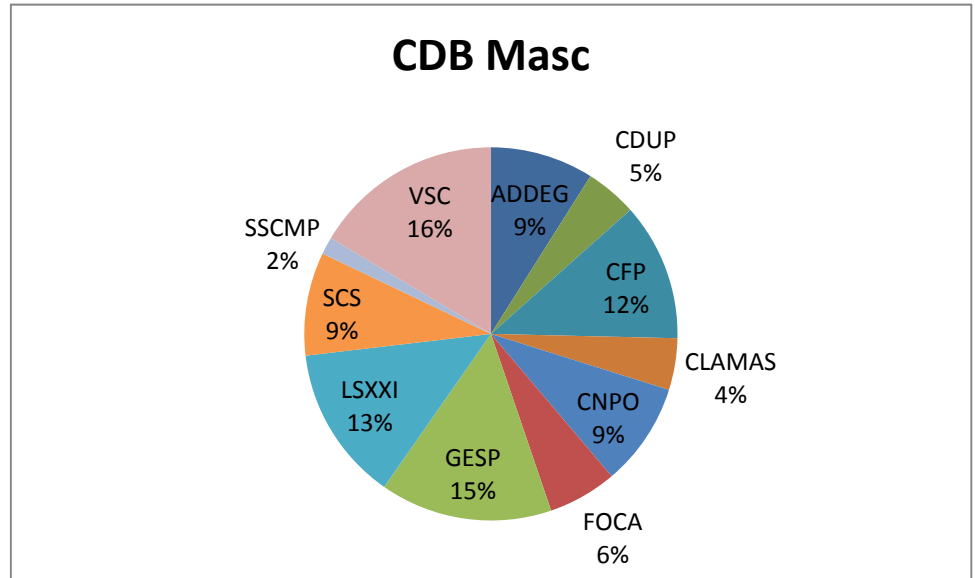

FEMININOS

FEMININOS				
CLUBES	JUV	JUN	SEN	Tot
CFP	0	0	0	0
CFV	0	2	1	3
CNMAIA	0	0	0	0
GDNVNF	0	0	0	0
GESP	0	0	1	1
INDANP	0	0	1	1
LSC	0	0	3	3
VSC	0	0	1	1
Total	0	2	7	9

TOTAL FEM

TOTAL AA POR GÉNERO

ÁGUAS ABERTAS	
MASC	24
FEM	9

AA POR GÉNERO

MASTERS

Masters NP			
CLUBES	Masc	Fem	Total
ADF	1	0	1
CDUP	4	0	4
CFP	27	8	35
CFV	13	6	19
CLAMAS	10	2	12
CNMAIA	13	9	22
CNPO	5	0	5
FCP	11	6	17
GCST	5	4	9
GESP	10	2	12
INDANP	1	0	1
LSC	24	20	44
VSC	14	3	17
Total	133	60	198

TOTAL MASTERS POR GÉNERO

MASTERS	
MASC	133
FEM	60

POLO-AQUÁTICO

CLUBES	CDB Masc
ADDEG	6
APOLOS	
CDUP	3
CEAT	
CFP	8
CLAMAS	3
CNPO	6
FOCA	4
GESP	10
LSC	
LSXXI	9
SCS	6
SSCMP	1
VSC	11
Total	67

CLUBES	CDAMasc
ADDEG	10
APOLOS	
CDUP	7
CEAT	3
CFP	15
CLAMAS	6
CNPO	15
FOCA	8
GESP	8
LSC	
LSXXI	12
SCS	6
SSCMP	7
VSC	15
Total	112