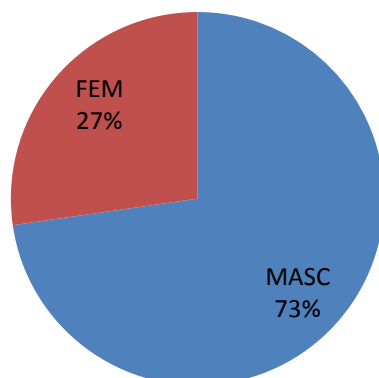

FEMININOS

FEMININOS				
CLUBES	JUV	JUN	SEN	Tot
CFP	0	0	0	0
CFV	0	2	1	3
CNMAIA	0	0	0	0
GDNVNF	0	0	0	0
GESP	0	0	1	1
INDANP	0	0	1	1
LSC	0	0	3	3
VSC	0	0	1	1
Total	0	2	7	9

TOTAL FEM

TOTAL AA POR GÉNERO

ÁGUAS ABERTAS	
MASC	24
FEM	9

AA POR GÉNERO

MASTERS

Masters NP			
CLUBES	Masc	Fem	Total
ADF	1	0	1
CDUP	4	0	4
CFP	27	8	35
CFV	13	6	19
CLAMAS	10	2	12
CNMAIA	13	9	22
CNPO	5	0	5
FCP	11	6	17
GCST	5	4	9
GESP	10	2	12
INDANP	1	0	1
LSC	24	20	44
VSC	14	3	17
Total	133	60	198