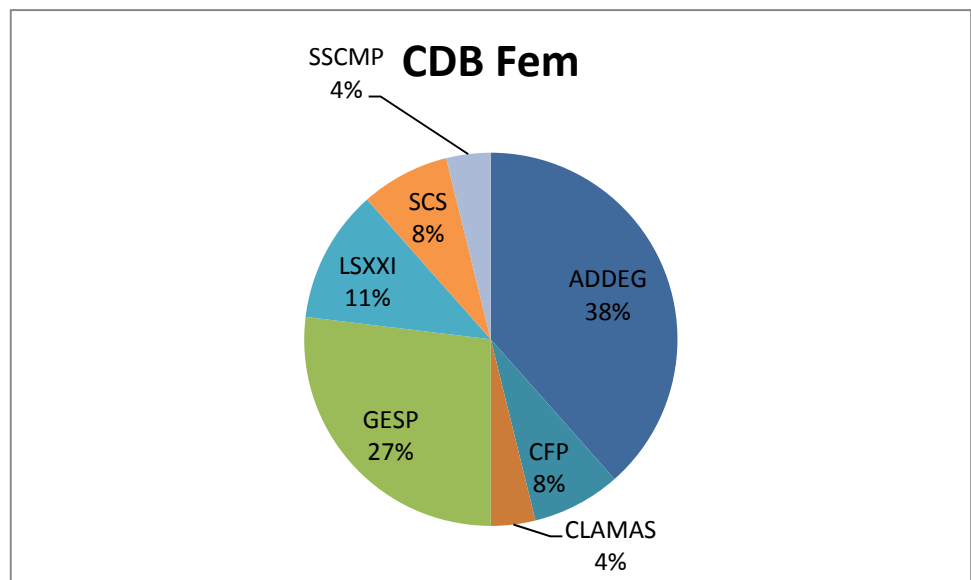

CLUBES	JUN Masc
ADDEG	5
APOLOS	3
CDUP	4
CEAT	
CFP	12
CLAMAS	5
CNPO	4
FOCA	
GESP	4
LSC	
LSXXI	4
SCS	10
SSCMP	
VSC	3
Total	54

CLUBES	SEM Masc
ADDEG	15
APOLOS	18
CDUP	14
CEAT	
CFP	16
CLAMAS	5
CNPO	8
FOCA	
GESP	9
LSC	
LSXXI	9
SCS	17
SSCMP	16
VSC	12
Total	139

CLUBES	Total Masc
ADDEG	61
APOLOS	21
CDUP	46
CEAT	13
CFP	85
CLAMAS	38
CNPO	61
FOCA	26
GESP	69
LSC	0
LSXXI	63
SCS	65
SSCMP	39
VSC	60
Total	647

Clubes	CDB Fem
ADDEG	10
APOLOS	
CDUP	
CEAT	
CFP	2
CLAMAS	1
CNPO	
FOCA	
GESP	7
LSC	
LSXXI	3
SCS	2
SSCMP	1
VSC	
Total	26