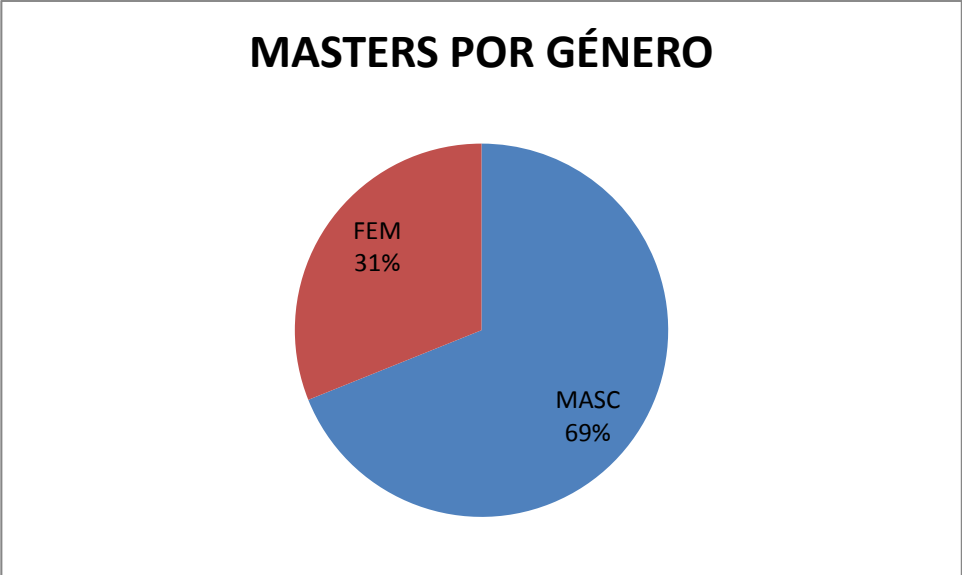

TOTAL MASTERS POR GÉNERO

MASTERS	
MASC	133
FEM	60