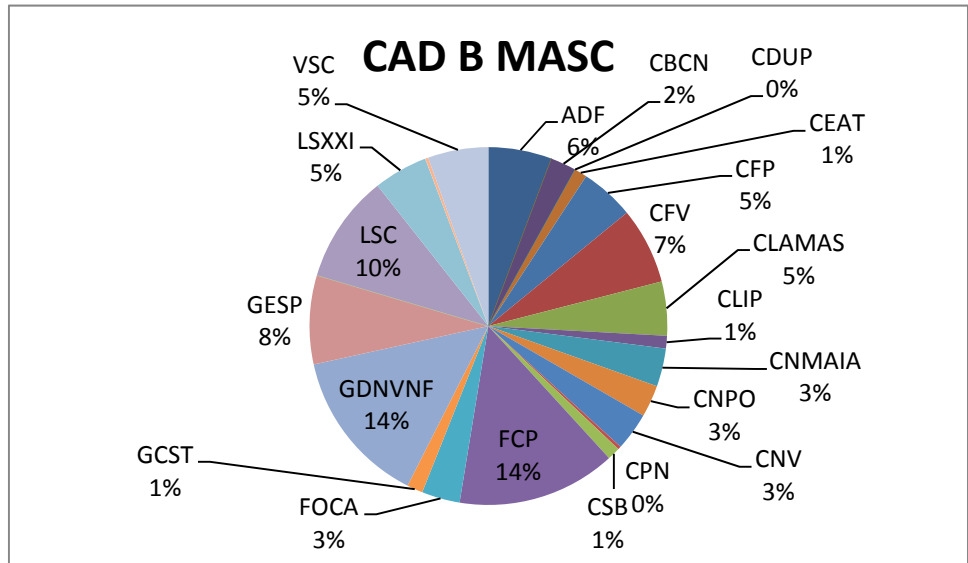

CLUBES	CDB
ADF	20
ADP	0
APUVE	0
CBCN	8
CDUP	0
CEAT	4
CFP	17
CFV	24
CLAMAS	17
CLIP	4
CNMAIA	12
CNPO	10
CNV	12
CPN	1
CSB	4
FCP	50
FOCA	12
GCST	5
GDNVNF	49
GESP	28
INDANP	0
LSC	34
LSXXI	17
SSCMP	1
VSC	19