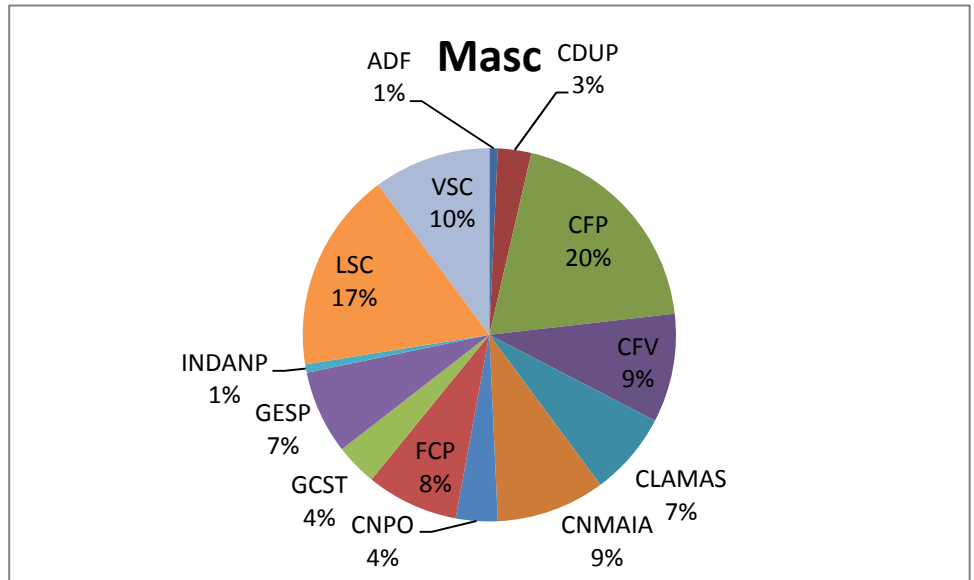

TOTAL NP POR GÉNERO

NP	
MASC	782
FEM	640

ÁGUAS ABERTAS

MASCULINOS

MASCULINOS						
CLUBES	INFA	JUVB	JUVA	JUN	SEN	Tot
CFP	0	0	0	0	2	2
CFV	0	0	5	0	3	8
CNMAIA	0	1	0	0	0	1
GDNVNF	0	0	0	0	3	3
GESP	0	1	0	2	2	5
INDANP	0	0	0	0	0	0
LSC	1	0	1	1	2	5
VSC	0	0	0	0	0	0
Total	1	2	6	3	12	24

FEMININOS

FEMININOS				
CLUBES	JUV	JUN	SEN	Tot
CFP	0	0	0	0
CFV	0	2	1	3
CNMAIA	0	0	0	0
GDNVNF	0	0	0	0
GESP	0	0	1	1
INDANP	0	0	1	1
LSC	0	0	3	3
VSC	0	0	1	1
Total	0	2	7	9

TOTAL FEM

TOTAL AA POR GÉNERO

ÁGUAS ABERTAS	
MASC	24
FEM	9

AA POR GÉNERO

MASTERS

Masters NP			
CLUBES	Masc	Fem	Total
ADF	1	0	1
CDUP	4	0	4
CFP	27	8	35
CFV	13	6	19
CLAMAS	10	2	12
CNMAIA	13	9	22
CNPO	5	0	5
FCP	11	6	17
GCST	5	4	9
GESP	10	2	12
INDANP	1	0	1
LSC	24	20	44
VSC	14	3	17
Total	133	60	198