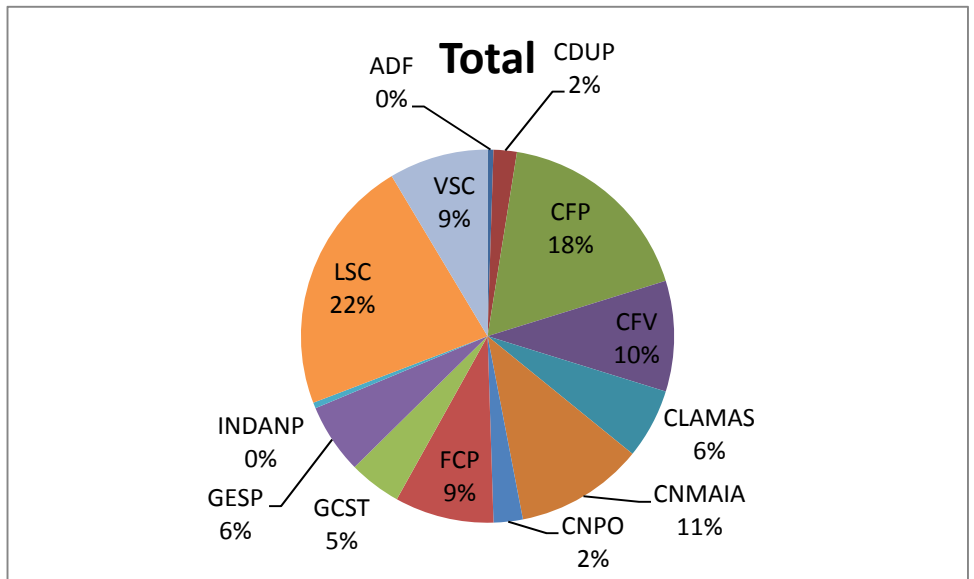

FEMININOS

FEMININOS				
CLUBES	JUV	JUN	SEN	Tot
CFP	0	0	0	0
CFV	0	2	1	3
CNMAIA	0	0	0	0
GDNVNF	0	0	0	0
GESP	0	0	1	1
INDANP	0	0	1	1
LSC	0	0	3	3
VSC	0	0	1	1
Total	0	2	7	9

TOTAL FEM

TOTAL AA POR GÉNERO

ÁGUAS ABERTAS	
MASC	24
FEM	9

AA POR GÉNERO

MASTERS

Masters NP			
CLUBES	Masc	Fem	Total
ADF	1	0	1
CDUP	4	0	4
CFP	27	8	35
CFV	13	6	19
CLAMAS	10	2	12
CNMAIA	13	9	22
CNPO	5	0	5
FCP	11	6	17
GCST	5	4	9
GESP	10	2	12
INDANP	1	0	1
LSC	24	20	44
VSC	14	3	17
Total	133	60	198