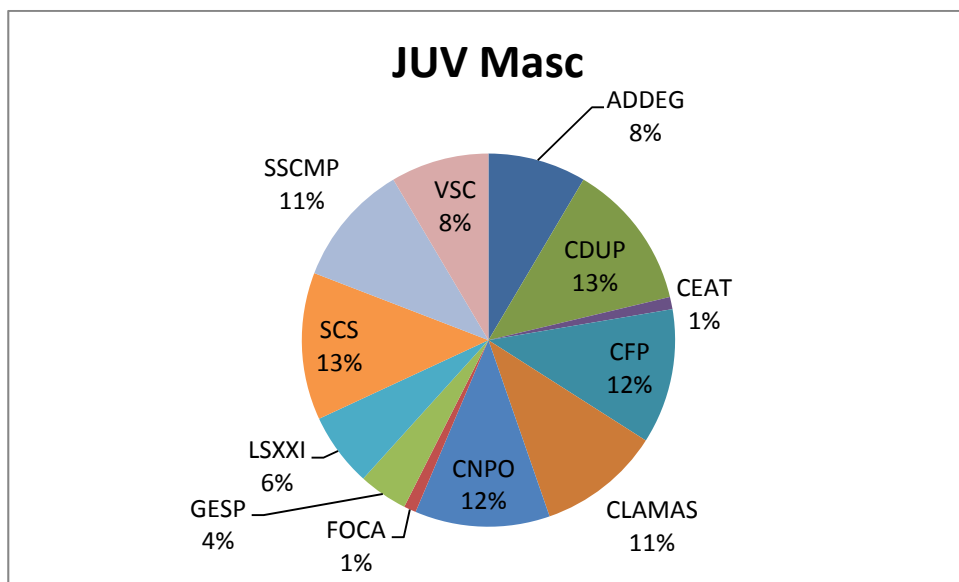

FEMININOS

FEMININOS				
CLUBES	JUV	JUN	SEN	Tot
CFP	0	0	0	0
CFV	0	2	1	3
CNMAIA	0	0	0	0
GDNVNF	0	0	0	0
GESP	0	0	1	1
INDANP	0	0	1	1
LSC	0	0	3	3
VSC	0	0	1	1
Total	0	2	7	9

TOTAL FEM

TOTAL AA POR GÉNERO

ÁGUAS ABERTAS	
MASC	24
FEM	9

AA POR GÉNERO

MASTERS

Masters NP			
CLUBES	Masc	Fem	Total
ADF	1	0	1
CDUP	4	0	4
CFP	27	8	35
CFV	13	6	19
CLAMAS	10	2	12
CNMAIA	13	9	22
CNPO	5	0	5
FCP	11	6	17
GCST	5	4	9
GESP	10	2	12
INDANP	1	0	1
LSC	24	20	44
VSC	14	3	17
Total	133	60	198

TOTAL MASTERS POR GÉNERO

MASTERS	
MASC	133
FEM	60

POLO-AQUÁTICO

CLUBES	CDB Masc
ADDEG	6
APOLOS	
CDUP	3
CEAT	
CFP	8
CLAMAS	3
CNPO	6
FOCA	4
GESP	10
LSC	
LSXXI	9
SCS	6
SSCMP	1
VSC	11
Total	67

CLUBES	CDAMasc
ADDEG	10
APOLOS	
CDUP	7
CEAT	3
CFP	15
CLAMAS	6
CNPO	15
FOCA	8
GESP	8
LSC	
LSXXI	12
SCS	6
SSCMP	7
VSC	15
Total	112

CLUBES	INF Masc
ADDEG	11
APOLOS	
CDUP	6
CEAT	9
CFP	18
CLAMAS	7
CNPO	17
FOCA	12
GESP	9
LSC	
LSXXI	19
SCS	12
SSCMP	4
VSC	4
Total	128

CLUBES	JUV Masc
ADDEG	8
APOLOS	
CDUP	12
CEAT	1
CFP	11
CLAMAS	10
CNPO	11
FOCA	1
GESP	4
LSC	
LSXXI	6
SCS	12
SSCMP	10
VSC	8
Total	94