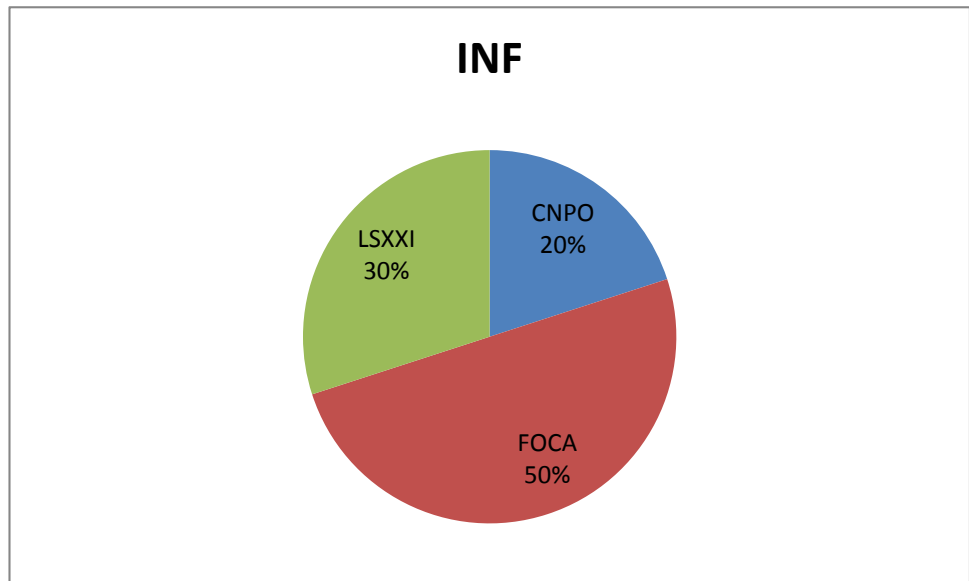

Clubes	SEM Fem
ADDEG	10
APOLOS	
CDUP	
CEAT	
CFP	11
CLAMAS	
CNPO	
FOCA	
GESP	3
LSC	11
LSXXI	5
SCS	9
SSCMP	
VSC	
Total	49

Clubes	Total Fem
ADDEG	41
APOLOS	0
CDUP	3
CEAT	0
CFP	36
CLAMAS	4
CNPO	0
FOCA	0
GESP	38
LSC	11
LSXXI	36
SCS	23
SSCMP	11
VSC	0
Total	203

Masculinos	647
Femininos	203

NATAÇÃO SINCRONIZADA

Clubes	INF
CNPO	4
FOCA	10
LSXXI	6
Total	20

Clubes	JUV
CNPO	7
FOCA	9
LSXXI	1
Total	17

Clubes	JUN
CNPO	6
FOCA	6
LSXXI	0
Total	12

Clubes	SEN
CNPO	
FOCA	2
LSXXI	
Total	2