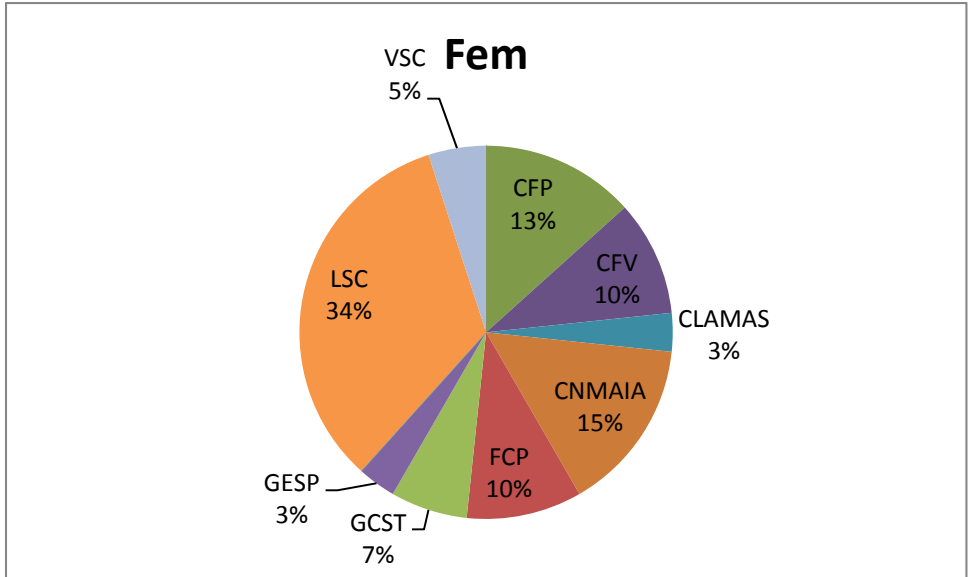

FEMININOS

FEMININOS				
CLUBES	JUV	JUN	SEN	Tot
CFP	0	0	0	0
CFV	0	2	1	3
CNMAIA	0	0	0	0
GDNVNF	0	0	0	0
GESP	0	0	1	1
INDANP	0	0	1	1
LSC	0	0	3	3
VSC	0	0	1	1
Total	0	2	7	9

TOTAL FEM

TOTAL AA POR GÉNERO

ÁGUAS ABERTAS	
MASC	24
FEM	9

AA POR GÉNERO

MASTERS

Masters NP			
CLUBES	Masc	Fem	Total
ADF	1	0	1
CDUP	4	0	4
CFP	27	8	35
CFV	13	6	19
CLAMAS	10	2	12
CNMAIA	13	9	22
CNPO	5	0	5
FCP	11	6	17
GCST	5	4	9
GESP	10	2	12
INDANP	1	0	1
LSC	24	20	44
VSC	14	3	17
Total	133	60	198