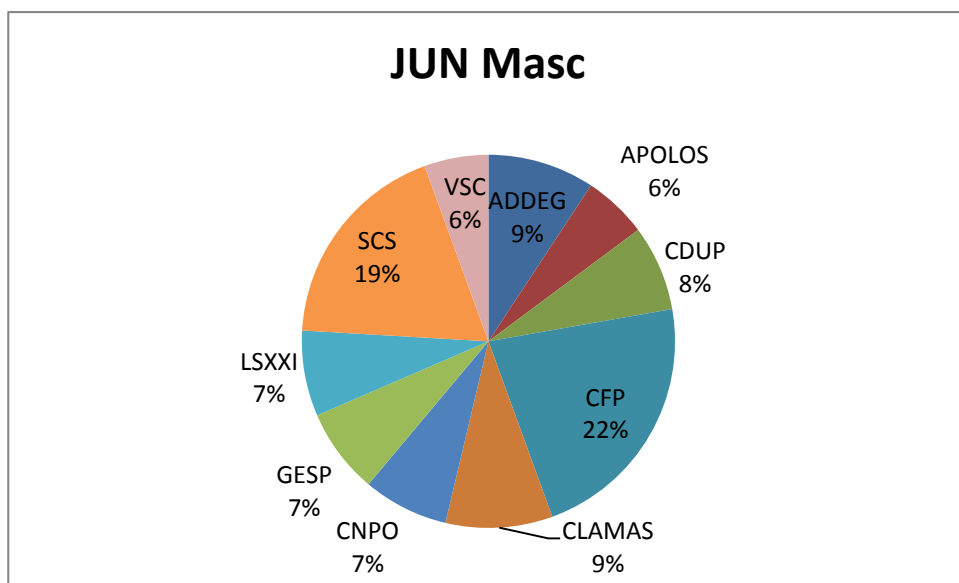

CLUBES	JUN Masc
ADDEG	5
APOLOS	3
CDUP	4
CEAT	
CFP	12
CLAMAS	5
CNPO	4
FOCA	
GESP	4
LSC	
LSXXI	4
SCS	10
SSCMP	
VSC	3
Total	54