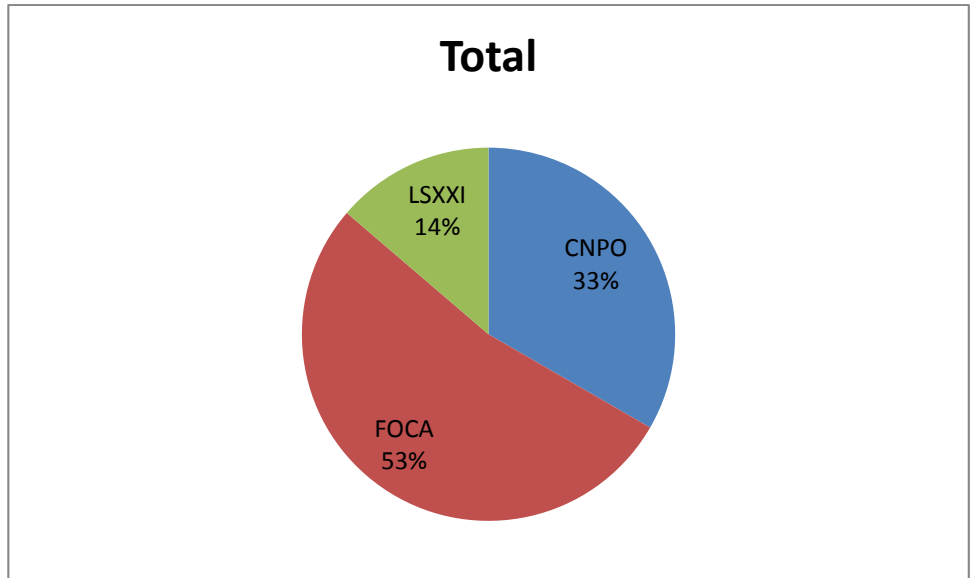

Clubes	SEM Fem
ADDEG	10
APOLOS	
CDUP	
CEAT	
CFP	11
CLAMAS	
CNPO	
FOCA	
GESP	3
LSC	11
LSXXI	5
SCS	9
SSCMP	
VSC	
Total	49

Clubes	Total Fem
ADDEG	41
APOLOS	0
CDUP	3
CEAT	0
CFP	36
CLAMAS	4
CNPO	0
FOCA	0
GESP	38
LSC	11
LSXXI	36
SCS	23
SSCMP	11
VSC	0
Total	203

Masculinos	647
Femininos	203

NATAÇÃO SINCRONIZADA

Clubes	INF
CNPO	4
FOCA	10
LSXXI	6
Total	20

Clubes	JUV
CNPO	7
FOCA	9
LSXXI	1
Total	17

Clubes	JUN
CNPO	6
FOCA	6
LSXXI	0
Total	12

Clubes	SEN
CNPO	
FOCA	2
LSXXI	
Total	2

Clubes	Tot
CNPO	17
FOCA	27
LSXXI	7
Total	51

DISCIPLINA	MASCULINOS	FEMININOS	TOTAL
NATAÇÃO PURA	782	640	1422
POLO-AQUÁTICO	647	203	850
NATAÇÃO SINCRONIZADA	0	51	51
MASTERS	133	60	193
ÁGUAS ABERTAS	24	9	33