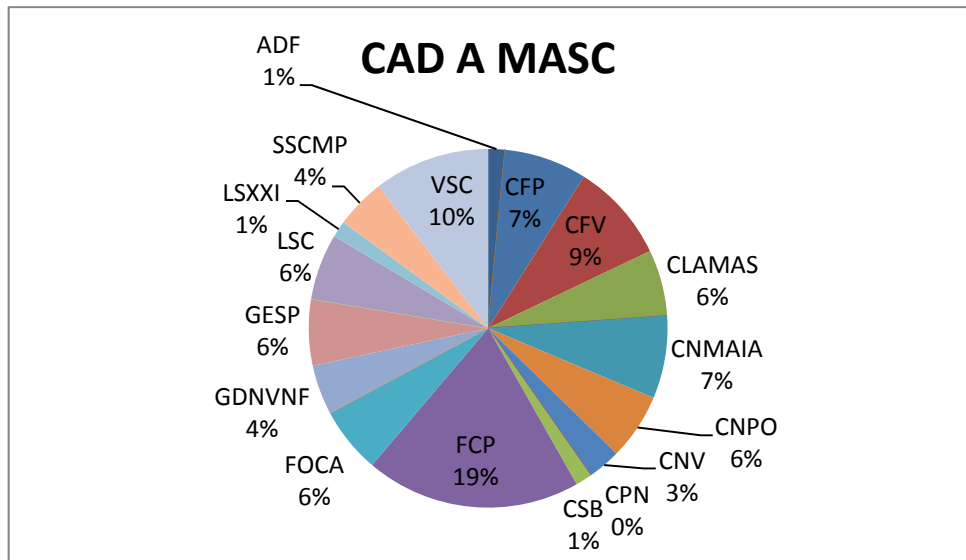

CLUBES	CDA
ADF	1
ADP	0
APUVE	0
CBCN	0
CDUP	0
CEAT	0
CFP	5
CFV	6
CLAMAS	4
CLIP	0
CNMAIA	5
CNPO	4
CNV	2
CPN	0
CSB	1
FCP	13
FOCA	4
GCST	0
GDNVNF	3
GESP	4
INDANP	0
LSC	4
LSXXI	1
SSCMP	3
VSC	7